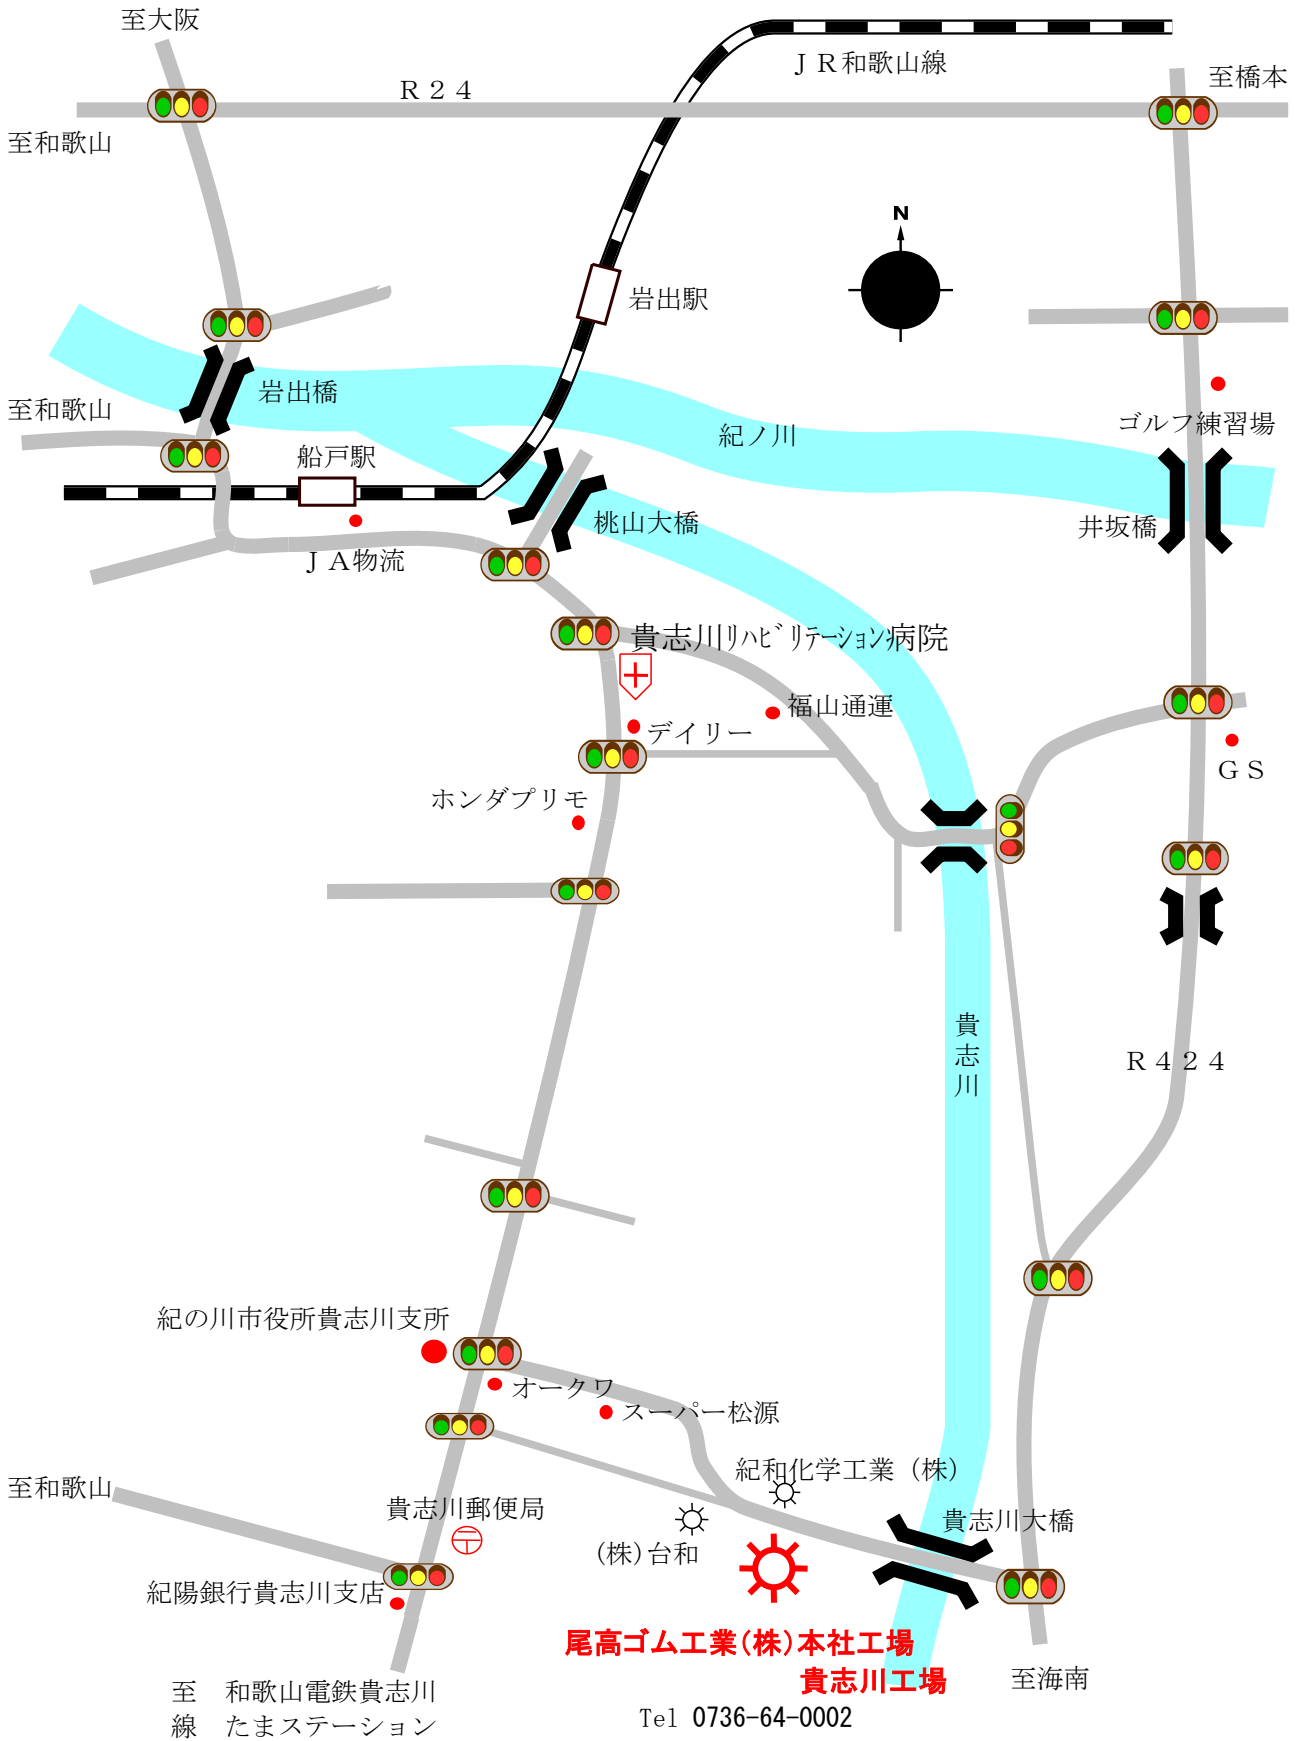

尾高ゴム工業(株) 地図

尾高ゴム工業(株)本社工場
貴志川工場

Tel 0736-64-0002